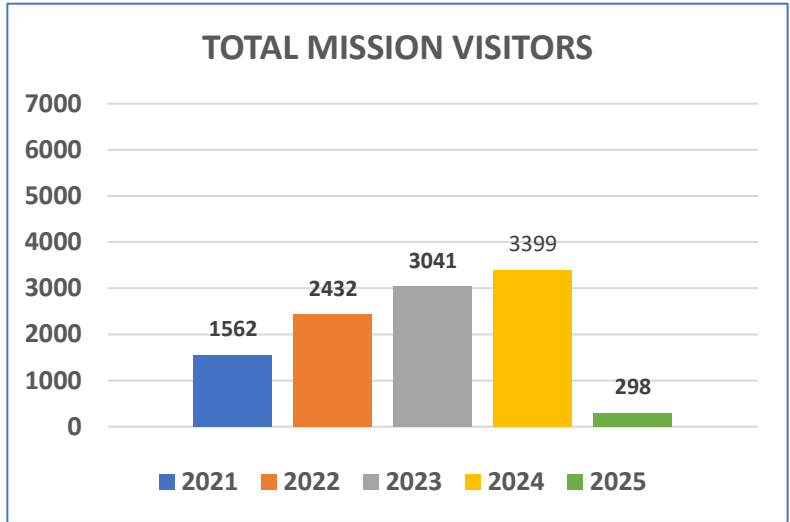

Mission Visitors					
Month	2021	2022	2023	2024	2025
Jan	243	81	286	296	298
Feb	252	74	149	202	0
Mar	151	122	167	188	0
Apr	104	200	261	214	0
May	5	131	348	299	0
Jun	32	202	159	283	0
Jul	85	200	282	205	0
Aug	56	213	337	274	0
Sep	175	372	250	368	0
Oct	78	438	314	508	0
Nov	252	218	250	270	0
Dec	129	181	238	292	0
TOTAL	1562	2432	3041	3399	298

Ship Visits					
Month	2021	2022	2023	2024	2025
Jan	47	31	59	39	44
Feb	39	34	47	70	0
Mar	43	45	54	59	0
Apr	27	40	43	63	0
May	17	48	31	37	0
Jun	33	33	32	60	0
Jul	31	52	43	47	0
Aug	30	43	55	58	0
Sep	37	71	39	38	0
Oct	35	59	48	46	0
Nov	44	37	44	57	0
Dec	52	48	53	43	0
TOTAL	435	541	548	617	44