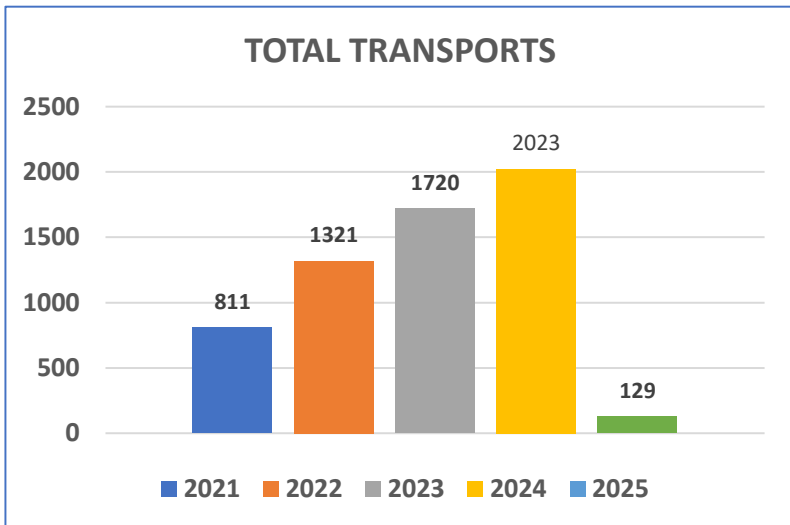

Transports					
Month	2021	2022	2023	2024	2025
Jan	26	58	145	194	129
Feb	38	59	192	249	0
Mar	201	75	131	141	0
Apr	11	115	185	188	0
May	0	86	182	199	0
Jun	1	135	76	175	0
Jul	90	125	124	115	0
Aug	126	90	126	180	0
Sep	67	224	69	114	0
Oct	68	121	184	170	0
Nov	114	139	134	192	0
Dec	69	94	172	106	0
TOTAL	811	1321	1720	2023	129