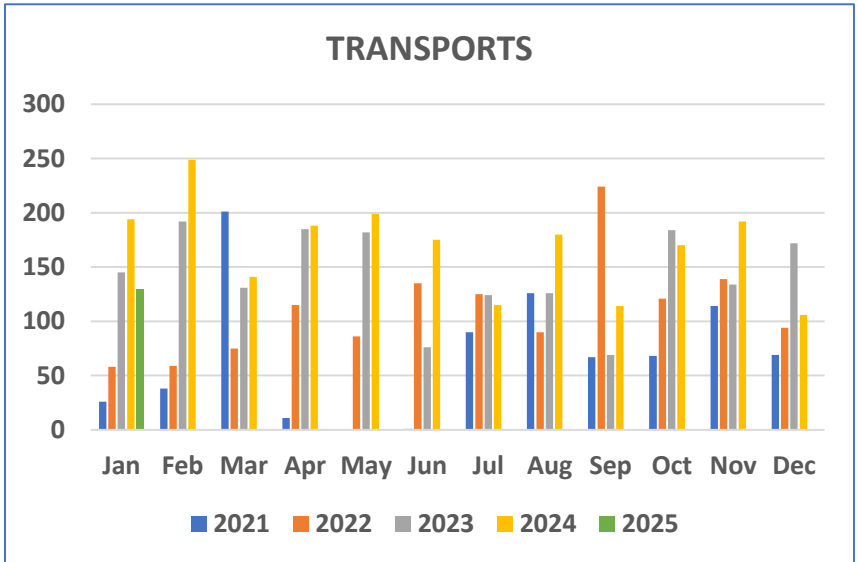

Mission Visitors					
Month	2021	2022	2023	2024	2025
Jan	243	81	286	296	298
Feb	252	74	149	202	0
Mar	151	122	167	188	0
Apr	104	200	261	214	0
May	5	131	348	299	0
Jun	32	202	159	283	0
Jul	85	200	282	205	0
Aug	56	213	337	274	0
Sep	175	372	250	368	0
Oct	78	438	314	508	0
Nov	252	218	250	270	0
Dec	129	181	238	292	0
TOTAL	1562	2432	3041	3399	298

Transports					
Month	2021	2022	2023	2024	2025
Jan	26	58	145	194	129
Feb	38	59	192	249	0
Mar	201	75	131	141	0
Apr	11	115	185	188	0
May	0	86	182	199	0
Jun	1	135	76	175	0
Jul	90	125	124	115	0
Aug	126	90	126	180	0
Sep	67	224	69	114	0
Oct	68	121	184	170	0
Nov	114	139	134	192	0
Dec	69	94	172	106	0
TOTAL	811	1321	1720	2023	129

Ship Visits					
Month	2021	2022	2023	2024	2025
Jan	47	31	59	39	44
Feb	39	34	47	70	0
Mar	43	45	54	59	0
Apr	27	40	43	63	0
May	17	48	31	37	0
Jun	33	33	32	60	0
Jul	31	52	43	47	0
Aug	30	43	55	58	0
Sep	37	71	39	38	0
Oct	35	59	48	46	0
Nov	44	37	44	57	0
Dec	52	48	53	43	0
TOTAL	435	541	548	617	44