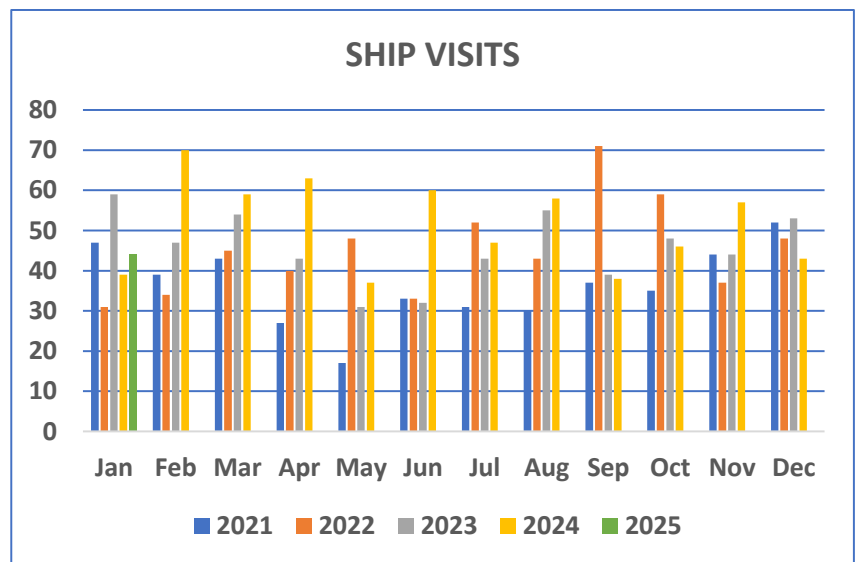

Mission Visitors					
Month	2021	2022	2023	2024	2025
Jan	243	81	286	296	298
Feb	252	74	149	202	0
Mar	151	122	167	188	0
Apr	104	200	261	214	0
May	5	131	348	299	0
Jun	32	202	159	283	0
Jul	85	200	282	205	0
Aug	56	213	337	274	0
Sep	175	372	250	368	0
Oct	78	438	314	508	0
Nov	252	218	250	270	0
Dec	129	181	238	292	0
TOTAL	1562	2432	3041	3399	298

Transports					
Month	2021	2022	2023	2024	2025
Jan	26	58	145	194	129
Feb	38	59	192	249	0
Mar	201	75	131	141	0
Apr	11	115	185	188	0
May	0	86	182	199	0
Jun	1	135	76	175	0
Jul	90	125	124	115	0
Aug	126	90	126	180	0
Sep	67	224	69	114	0
Oct	68	121	184	170	0
Nov	114	139	134	192	0
Dec	69	94	172	106	0
TOTAL	811	1321	1720	2023	129

Ship Visits					
Month	2021	2022	2023	2024	2025
Jan	47	31	59	39	44
Feb	39	34	47	70	0
Mar	43	45	54	59	0
Apr	27	40	43	63	0
May	17	48	31	37	0
Jun	33	33	32	60	0
Jul	31	52	43	47	0
Aug	30	43	55	58	0
Sep	37	71	39	38	0
Oct	35	59	48	46	0
Nov	44	37	44	57	0
Dec	52	48	53	43	0
TOTAL	435	541	548	617	44