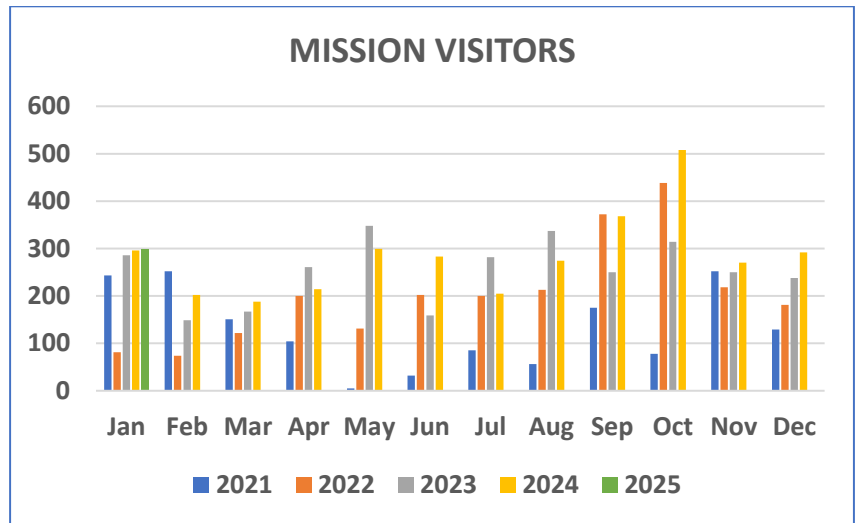

Mission Visitors					
Month	2021	2022	2023	2024	2025
Jan	243	81	286	296	298
Feb	252	74	149	202	0
Mar	151	122	167	188	0
Apr	104	200	261	214	0
May	5	131	348	299	0
Jun	32	202	159	283	0
Jul	85	200	282	205	0
Aug	56	213	337	274	0
Sep	175	372	250	368	0
Oct	78	438	314	508	0
Nov	252	218	250	270	0
Dec	129	181	238	292	0
TOTAL	1562	2432	3041	3399	298

Ship Visits					
Month	2021	2022	2023	2024	2025
Jan	47	31	59	39	44
Feb	39	34	47	70	0
Mar	43	45	54	59	0
Apr	27	40	43	63	0
May	17	48	31	37	0
Jun	33	33	32	60	0
Jul	31	52	43	47	0
Aug	30	43	55	58	0
Sep	37	71	39	38	0
Oct	35	59	48	46	0
Nov	44	37	44	57	0
Dec	52	48	53	43	0
TOTAL	435	541	548	617	44