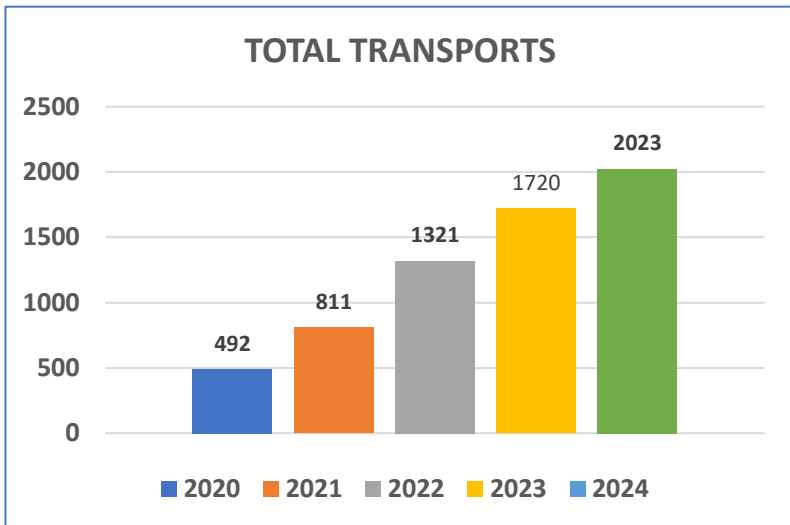

Mission Visitors					
Month	2020	2021	2022	2023	2024
Jan	194	243	81	286	296
Feb	213	252	74	149	202
Mar	116	151	122	167	188
Apr	1	104	200	261	214
May	0	5	131	348	299
Jun	16	32	202	159	283
Jul	23	85	200	282	205
Aug	68	56	213	337	274
Sep	70	175	372	250	368
Oct	68	78	438	314	508
Nov	98	252	218	250	270
Dec	168	129	181	238	292
TOTAL	1035	1562	2432	3041	3399

Transports					
Month	2020	2021	2022	2023	2024
Jan	87	26	58	145	194
Feb	78	38	59	192	249
Mar	72	201	75	131	141
Apr	0	11	115	185	188
May	0	0	86	182	199
Jun	0	1	135	76	175
Jul	25	90	125	124	115
Aug	97	126	90	126	180
Sep	47	67	224	69	114
Oct	54	68	121	184	170
Nov	17	114	139	134	192
Dec	15	69	94	172	106
TOTAL	492	811	1321	1720	2023

Ship Visits					
Month	2020	2021	2022	2023	2024
Jan	20	47	31	59	39
Feb	14	39	34	47	70
Mar	13	43	45	54	59
Apr	36	27	40	43	63
May	37	17	48	31	37
Jun	21	33	33	32	60
Jul	13	31	52	43	47
Aug	42	30	43	55	58
Sep	34	37	71	39	38
Oct	30	35	59	48	46
Nov	32	44	37	44	57
Dec	49	52	48	53	43
TOTAL	341	435	541	548	617