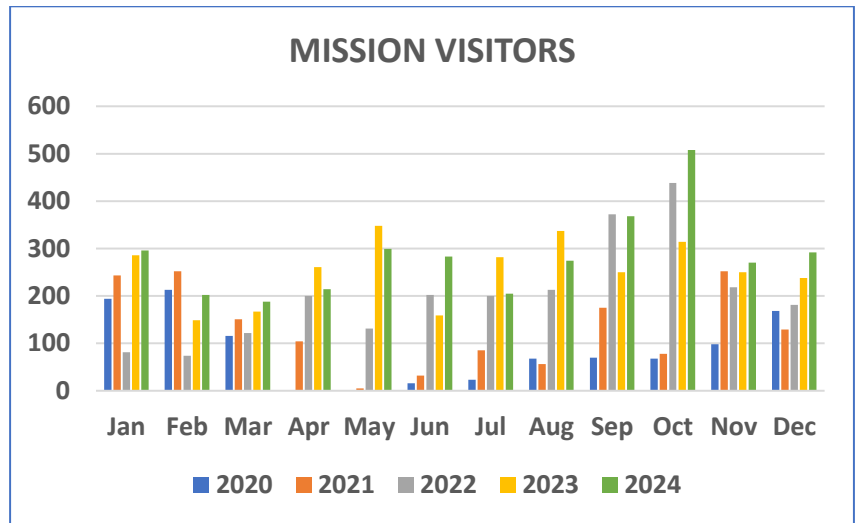

Mission Visitors					
Month	2020	2021	2022	2023	2024
Jan	194	243	81	286	296
Feb	213	252	74	149	202
Mar	116	151	122	167	188
Apr	1	104	200	261	214
May	0	5	131	348	299
Jun	16	32	202	159	283
Jul	23	85	200	282	205
Aug	68	56	213	337	274
Sep	70	175	372	250	368
Oct	68	78	438	314	508
Nov	98	252	218	250	270
Dec	168	129	181	238	292
TOTAL	1035	1562	2432	3041	3399

Ship Visits					
Month	2020	2021	2022	2023	2024
Jan	20	47	31	59	39
Feb	14	39	34	47	70
Mar	13	43	45	54	59
Apr	36	27	40	43	63
May	37	17	48	31	37
Jun	21	33	33	32	60
Jul	13	31	52	43	47
Aug	42	30	43	55	58
Sep	34	37	71	39	38
Oct	30	35	59	48	46
Nov	32	44	37	44	57
Dec	49	52	48	53	43
TOTAL	341	435	541	548	617