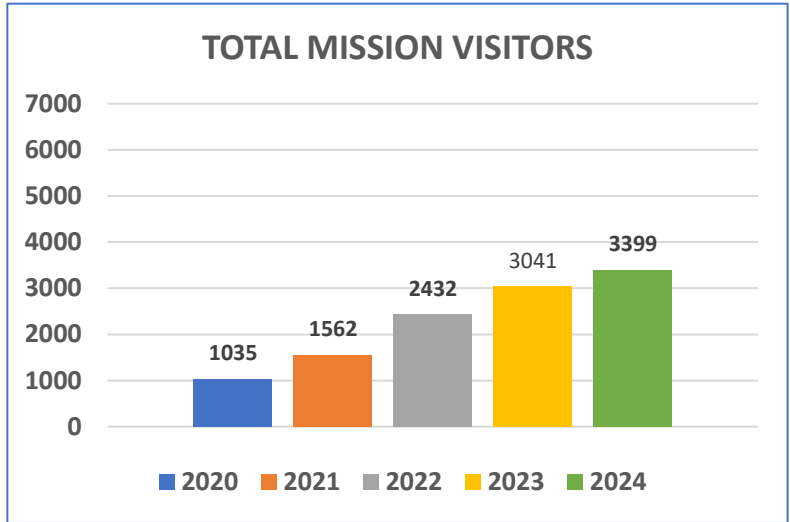

Mission Visitors					
Month	2020	2021	2022	2023	2024
Jan	194	243	81	286	296
Feb	213	252	74	149	202
Mar	116	151	122	167	188
Apr	1	104	200	261	214
May	0	5	131	348	299
Jun	16	32	202	159	283
Jul	23	85	200	282	205
Aug	68	56	213	337	274
Sep	70	175	372	250	368
Oct	68	78	438	314	508
Nov	98	252	218	250	270
Dec	168	129	181	238	292
TOTAL	1035	1562	2432	3041	3399

Ship Visits					
Month	2020	2021	2022	2023	2024
Jan	20	47	31	59	39
Feb	14	39	34	47	70
Mar	13	43	45	54	59
Apr	36	27	40	43	63
May	37	17	48	31	37
Jun	21	33	33	32	60
Jul	13	31	52	43	47
Aug	42	30	43	55	58
Sep	34	37	71	39	38
Oct	30	35	59	48	46
Nov	32	44	37	44	57
Dec	49	52	48	53	43
TOTAL	341	435	541	548	617