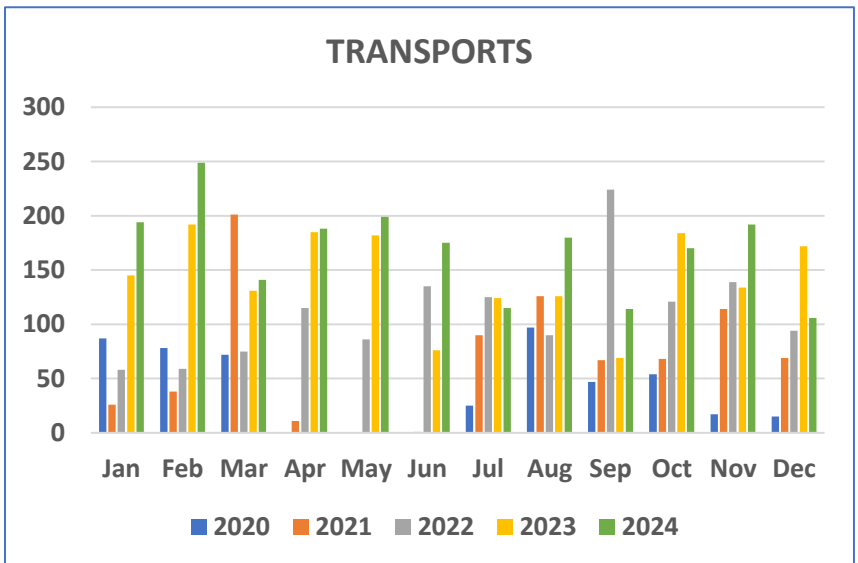

Mission Visitors					
Month	2020	2021	2022	2023	2024
Jan	194	243	81	286	296
Feb	213	252	74	149	202
Mar	116	151	122	167	188
Apr	1	104	200	261	214
May	0	5	131	348	299
Jun	16	32	202	159	283
Jul	23	85	200	282	205
Aug	68	56	213	337	274
Sep	70	175	372	250	368
Oct	68	78	438	314	508
Nov	98	252	218	250	270
Dec	168	129	181	238	292
TOTAL	1035	1562	2432	3041	3399

Transports					
Month	2020	2021	2022	2023	2024
Jan	87	26	58	145	194
Feb	78	38	59	192	249
Mar	72	201	75	131	141
Apr	0	11	115	185	188
May	0	0	86	182	199
Jun	0	1	135	76	175
Jul	25	90	125	124	115
Aug	97	126	90	126	180
Sep	47	67	224	69	114
Oct	54	68	121	184	170
Nov	17	114	139	134	192
Dec	15	69	94	172	106
TOTAL	492	811	1321	1720	2023

Ship Visits					
Month	2020	2021	2022	2023	2024
Jan	20	47	31	59	39
Feb	14	39	34	47	70
Mar	13	43	45	54	59
Apr	36	27	40	43	63
May	37	17	48	31	37
Jun	21	33	33	32	60
Jul	13	31	52	43	47
Aug	42	30	43	55	58
Sep	34	37	71	39	38
Oct	30	35	59	48	46
Nov	32	44	37	44	57
Dec	49	52	48	53	43
TOTAL	341	435	541	548	617