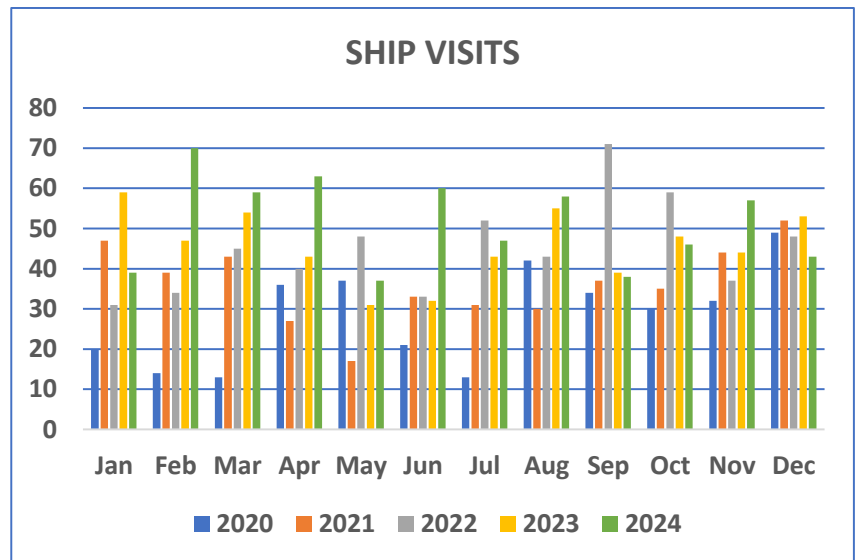

Mission Visitors					
Month	2020	2021	2022	2023	2024
Jan	194	243	81	286	296
Feb	213	252	74	149	202
Mar	116	151	122	167	188
Apr	1	104	200	261	214
May	0	5	131	348	299
Jun	16	32	202	159	283
Jul	23	85	200	282	205
Aug	68	56	213	337	274
Sep	70	175	372	250	368
Oct	68	78	438	314	508
Nov	98	252	218	250	270
Dec	168	129	181	238	292
TOTAL	1035	1562	2432	3041	3399

Ship Visits					
Month	2020	2021	2022	2023	2024
Jan	20	47	31	59	39
Feb	14	39	34	47	70
Mar	13	43	45	54	59
Apr	36	27	40	43	63
May	37	17	48	31	37
Jun	21	33	33	32	60
Jul	13	31	52	43	47
Aug	42	30	43	55	58
Sep	34	37	71	39	38
Oct	30	35	59	48	46
Nov	32	44	37	44	57
Dec	49	52	48	53	43
TOTAL	341	435	541	548	617