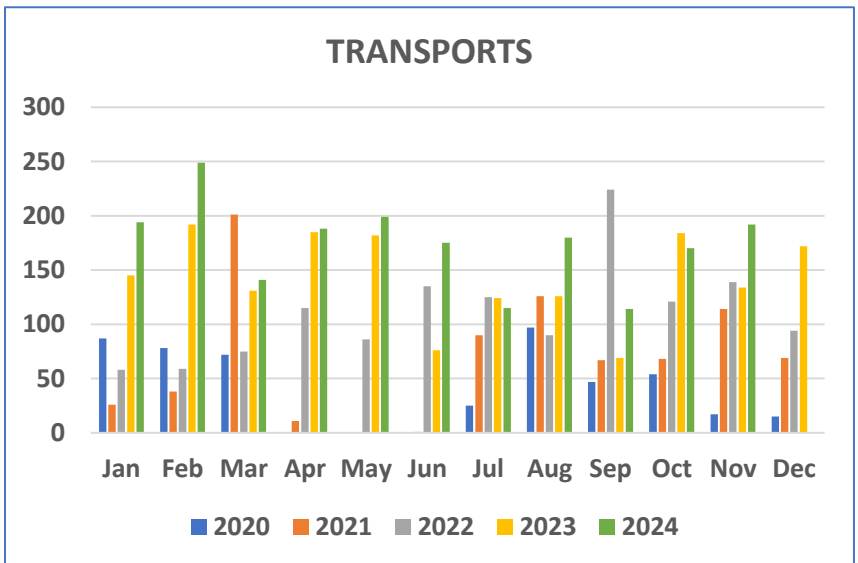

Mission Visitors					
Month	2020	2021	2022	2023	2024
Jan	194	243	81	286	296
Feb	213	252	74	149	202
Mar	116	151	122	167	188
Apr	1	104	200	261	214
May	0	5	131	348	299
Jun	16	32	202	159	283
Jul	23	85	200	282	205
Aug	68	56	213	337	274
Sep	70	175	372	250	368
Oct	68	78	438	314	508
Nov	98	252	218	250	270
Dec	168	129	181	238	0
TOTAL	1035	1562	2432	3041	3107

Transports					
Month	2020	2021	2022	2023	2024
Jan	87	26	58	145	194
Feb	78	38	59	192	249
Mar	72	201	75	131	141
Apr	0	11	115	185	188
May	0	0	86	182	199
Jun	0	1	135	76	175
Jul	25	90	125	124	115
Aug	97	126	90	126	180
Sep	47	67	224	69	114
Oct	54	68	121	184	170
Nov	17	114	139	134	192
Dec	15	69	94	172	0
TOTAL	492	811	1321	1720	1917

Ship Visits					
Month	2020	2021	2022	2023	2024
Jan	20	47	31	59	39
Feb	14	39	34	47	70
Mar	13	43	45	54	59
Apr	36	27	40	43	63
May	37	17	48	31	37
Jun	21	33	33	32	60
Jul	13	31	52	43	47
Aug	42	30	43	55	58
Sep	34	37	71	39	38
Oct	30	35	59	48	46
Nov	32	44	37	44	57
Dec	49	52	48	53	0
TOTAL	341	435	541	548	574