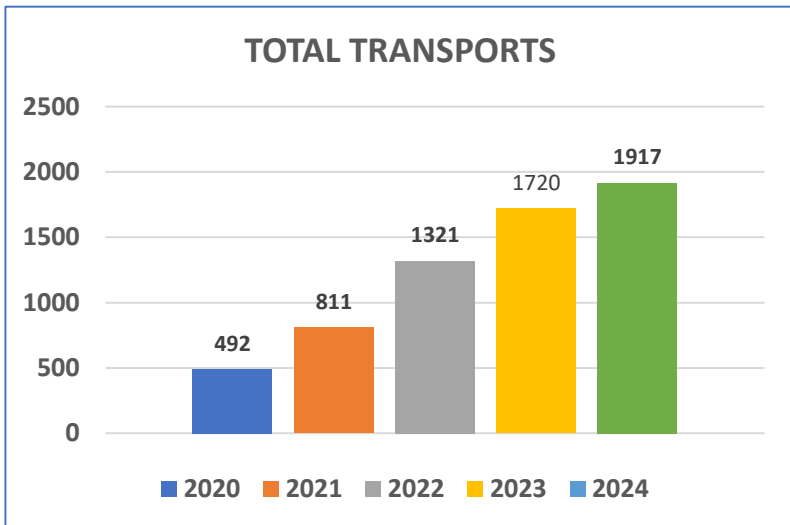

Mission Visitors					
Month	2020	2021	2022	2023	2024
Jan	194	243	81	286	296
Feb	213	252	74	149	202
Mar	116	151	122	167	188
Apr	1	104	200	261	214
May	0	5	131	348	299
Jun	16	32	202	159	283
Jul	23	85	200	282	205
Aug	68	56	213	337	274
Sep	70	175	372	250	368
Oct	68	78	438	314	508
Nov	98	252	218	250	270
Dec	168	129	181	238	0
TOTAL	1035	1562	2432	3041	3107

Transports					
Month	2020	2021	2022	2023	2024
Jan	87	26	58	145	194
Feb	78	38	59	192	249
Mar	72	201	75	131	141
Apr	0	11	115	185	188
May	0	0	86	182	199
Jun	0	1	135	76	175
Jul	25	90	125	124	115
Aug	97	126	90	126	180
Sep	47	67	224	69	114
Oct	54	68	121	184	170
Nov	17	114	139	134	192
Dec	15	69	94	172	0
TOTAL	492	811	1321	1720	1917

Ship Visits					
Month	2020	2021	2022	2023	2024
Jan	20	47	31	59	39
Feb	14	39	34	47	70
Mar	13	43	45	54	59
Apr	36	27	40	43	63
May	37	17	48	31	37
Jun	21	33	33	32	60
Jul	13	31	52	43	47
Aug	42	30	43	55	58
Sep	34	37	71	39	38
Oct	30	35	59	48	46
Nov	32	44	37	44	57
Dec	49	52	48	53	0
TOTAL	341	435	541	548	574