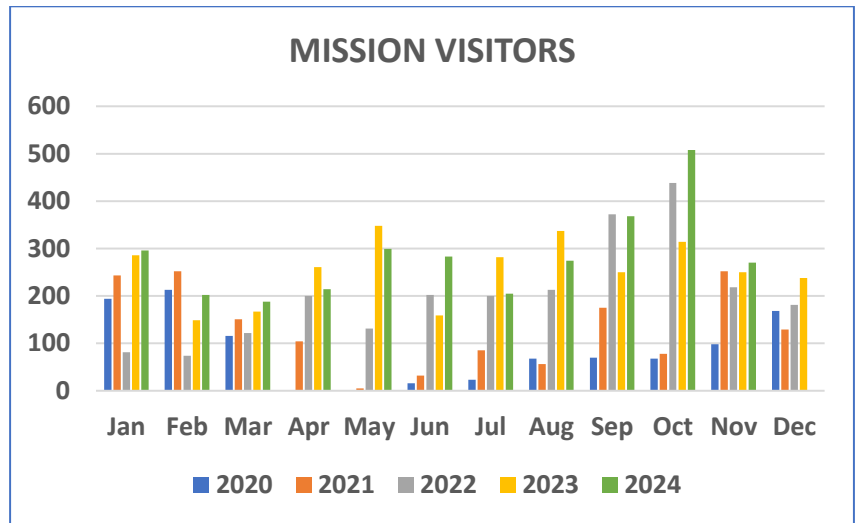

Mission Visitors					
Month	2020	2021	2022	2023	2024
Jan	194	243	81	286	296
Feb	213	252	74	149	202
Mar	116	151	122	167	188
Apr	1	104	200	261	214
May	0	5	131	348	299
Jun	16	32	202	159	283
Jul	23	85	200	282	205
Aug	68	56	213	337	274
Sep	70	175	372	250	368
Oct	68	78	438	314	508
Nov	98	252	218	250	270
Dec	168	129	181	238	0
TOTAL	1035	1562	2432	3041	3107

Ship Visits					
Month	2020	2021	2022	2023	2024
Jan	20	47	31	59	39
Feb	14	39	34	47	70
Mar	13	43	45	54	59
Apr	36	27	40	43	63
May	37	17	48	31	37
Jun	21	33	33	32	60
Jul	13	31	52	43	47
Aug	42	30	43	55	58
Sep	34	37	71	39	38
Oct	30	35	59	48	46
Nov	32	44	37	44	57
Dec	49	52	48	53	0
TOTAL	341	435	541	548	574