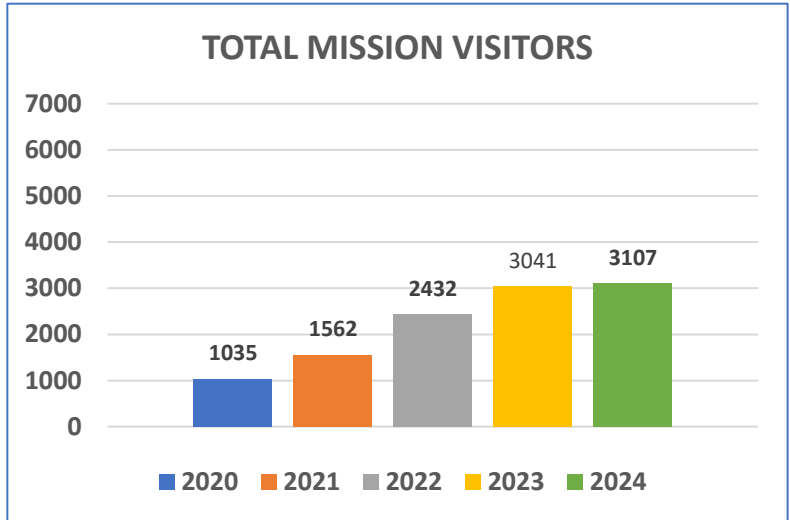

Mission Visitors					
Month	2020	2021	2022	2023	2024
Jan	194	243	81	286	296
Feb	213	252	74	149	202
Mar	116	151	122	167	188
Apr	1	104	200	261	214
May	0	5	131	348	299
Jun	16	32	202	159	283
Jul	23	85	200	282	205
Aug	68	56	213	337	274
Sep	70	175	372	250	368
Oct	68	78	438	314	508
Nov	98	252	218	250	270
Dec	168	129	181	238	0
TOTAL	1035	1562	2432	3041	3107

Ship Visits					
Month	2020	2021	2022	2023	2024
Jan	20	47	31	59	39
Feb	14	39	34	47	70
Mar	13	43	45	54	59
Apr	36	27	40	43	63
May	37	17	48	31	37
Jun	21	33	33	32	60
Jul	13	31	52	43	47
Aug	42	30	43	55	58
Sep	34	37	71	39	38
Oct	30	35	59	48	46
Nov	32	44	37	44	57
Dec	49	52	48	53	0
TOTAL	341	435	541	548	574