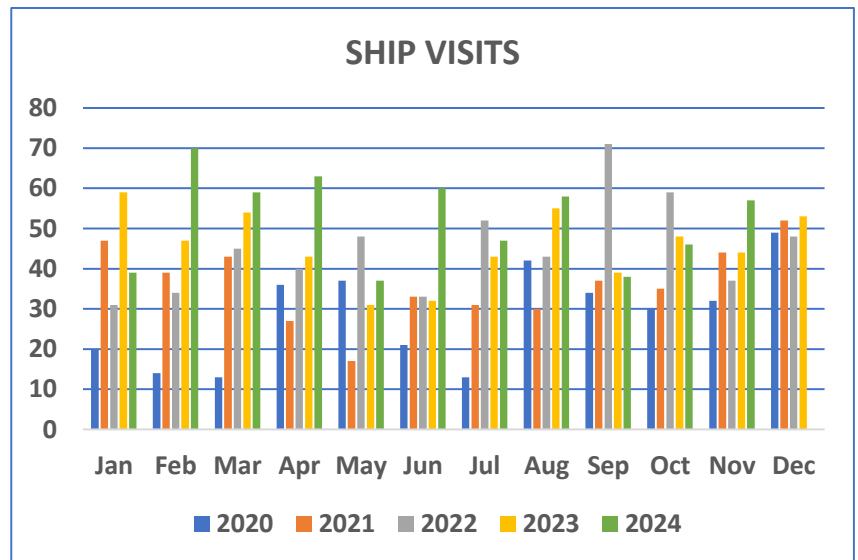

Mission Visitors					
Month	2020	2021	2022	2023	2024
Jan	194	243	81	286	296
Feb	213	252	74	149	202
Mar	116	151	122	167	188
Apr	1	104	200	261	214
May	0	5	131	348	299
Jun	16	32	202	159	283
Jul	23	85	200	282	205
Aug	68	56	213	337	274
Sep	70	175	372	250	368
Oct	68	78	438	314	508
Nov	98	252	218	250	270
Dec	168	129	181	238	0
TOTAL	1035	1562	2432	3041	3107

Transports					
Month	2020	2021	2022	2023	2024
Jan	87	26	58	145	194
Feb	78	38	59	192	249
Mar	72	201	75	131	141
Apr	0	11	115	185	188
May	0	0	86	182	199
Jun	0	1	135	76	175
Jul	25	90	125	124	115
Aug	97	126	90	126	180
Sep	47	67	224	69	114
Oct	54	68	121	184	170
Nov	17	114	139	134	192
Dec	15	69	94	172	0
TOTAL	492	811	1321	1720	1917

Ship Visits					
Month	2020	2021	2022	2023	2024
Jan	20	47	31	59	39
Feb	14	39	34	47	70
Mar	13	43	45	54	59
Apr	36	27	40	43	63
May	37	17	48	31	37
Jun	21	33	33	32	60
Jul	13	31	52	43	47
Aug	42	30	43	55	58
Sep	34	37	71	39	38
Oct	30	35	59	48	46
Nov	32	44	37	44	57
Dec	49	52	48	53	0
TOTAL	341	435	541	548	574